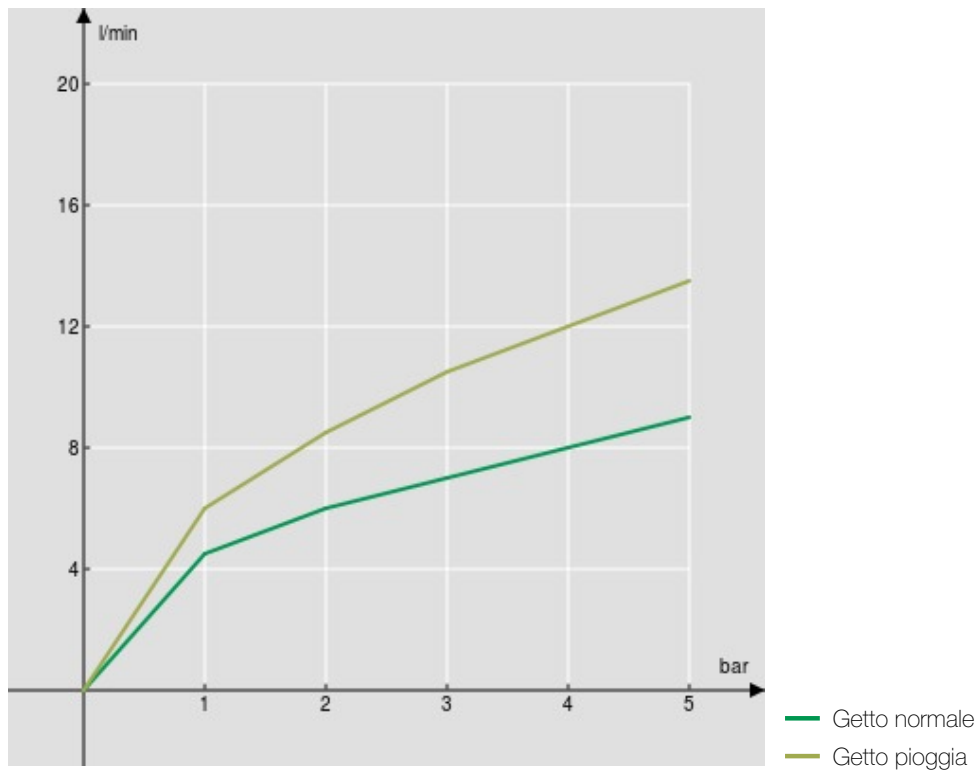

SPECIFICHE

Monocomando

Moon drop PVD

Bocca girevole 180° (adattabile 120° o 360°)

Doccetta a 2 getti estraibile

Flessibili inox ø 3/8"

Limitatore di portata con freno al 50%

Imballo: 56,5 x 29 x 7,1 cm / 0,01163 m³ / 2,97 kg

DIAGRAMMA DI PORTATA: ACQUA CALDA/FREDDA

DIAGRAMMA DI PORTATA: ACQUA MISCELATA