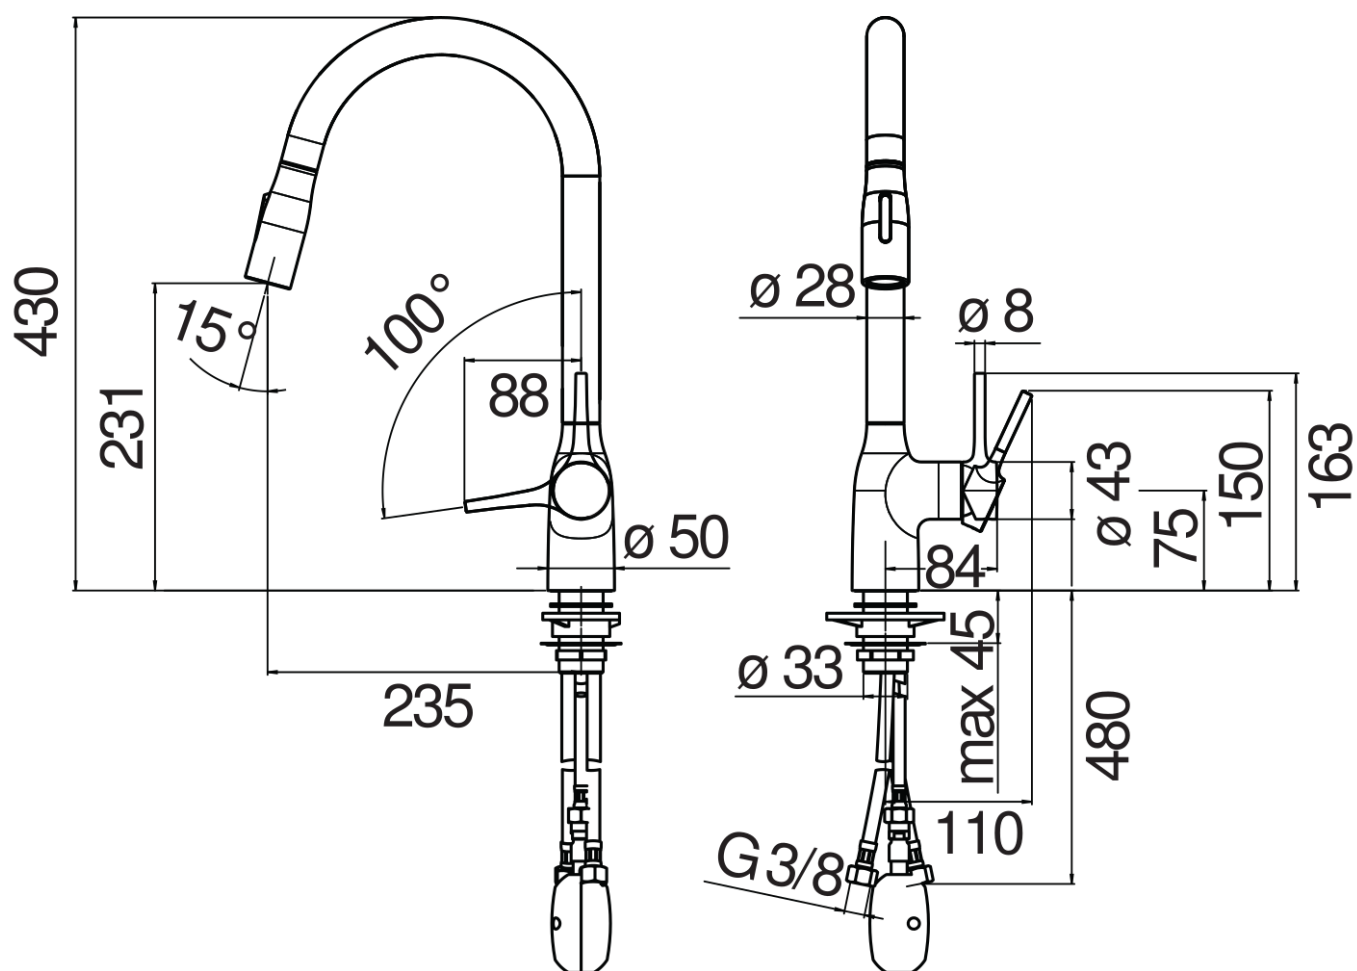

SPECIFICHE

Monocomando

Moon drop PVD

Bocca girevole 180° (adattabile 120° o 360°)

Doccetta a 2 getti estraibile

Flessibili inox ø 3/8"

Limitatore di portata con freno al 50%

Imballo: 56,5 x 29 x 7,1 cm / 0,01163 m³ / 2,97 kg

DIAGRAMMA DI PORTATA: ACQUA CALDA/FREDDA

DIAGRAMMA DI PORTATA: ACQUA MISCELATA